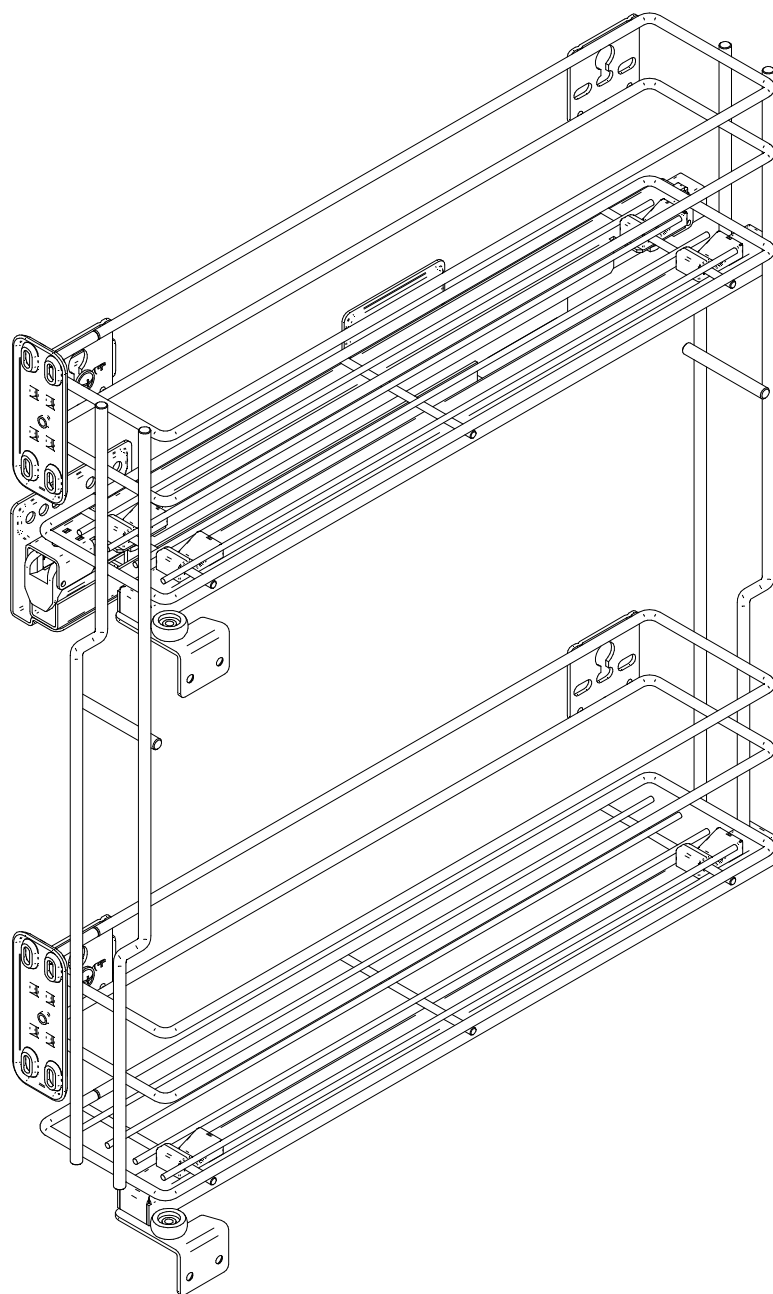

Variant MULTI

PUSH OPEN

TERAZ POLSKA

Rejs Spółka z o. o.
PL 87-500 Rypin
ul. Mławska 61
tel: +48 54 280 56 51
fax: +48 54 280 61 92
www.rejs.eu

REJS

wyposażenie mebli